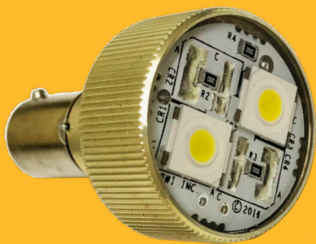

PWI LED REPLACEMENT READING LIGHTS

GO IN MORE THAN JUST KING AIRS

303X

BEECHCRAFT:

90	KING AIR
100	KING AIR
200	KING AIR
250	KING AIR
B300/350	KING AIR
1900	

CESSNA:

525	CITATION JET
525A	CITATION JET

GE 303

WE REPLACE

GE 303X

STANDARD BULBS: MS15570-303

1495

BEECHCRAFT:

58	BARON
58A	BARON
G58	BARON
99 SERIES	AIRLINER /COMMUTER
B200	KING AIR
B200C	KING AIR
B200CGT	KING AIR
300	KING AIR
300LW	KING AIR
400	HAWKER/BEECHJET
400A	HAWKER/BEECHJET

CESSNA:

208	CARAVAN
310R	
414	
T310R	
500	CITATION 1
501	CITATION 1/SP

WE REPLACE

GE 1495

STANDARD BULBS: 1495X

998502-13

MS25069-1495

1308

WE REPLACE

GE 1308

STANDARD BULBS: GE 1309