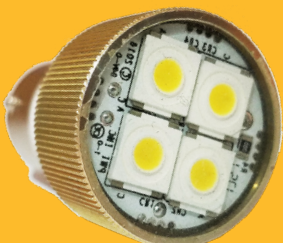

PWI LED REPLACEMENT READING LIGHTS

GO IN MORE THAN JUST KING AIRS

303X

BEECHCRAFT:

90	KING AIR
100	KING AIR
200	KING AIR
250	KING AIR
B300/350	KING AIR
1900	

CESSNA:

525	CITATION JET
525A	CITATION JET

GE 303

WE REPLACE

GE 303X

STANDARD BULBS: MS15570-303

1495

BEECHCRAFT:

58	BARON
58A	BARON
G58	BARON
99 SERIES	AIRLINER /COMMUTER
B200	KING AIR
B200C	KING AIR
B200CGT	KING AIR
300	KING AIR
300LW	KING AIR
400	HAWKER/BEECHJET
400A	HAWKER/BEECHJET

CESSNA:

208	CARAVAN
310R	
414	
T310R	
500	CITATION 1
501	CITATION 1/SP

WE REPLACE

GE 1495

STANDARD BULBS: 1495X

998502-13

MS25069-1495

1308

WE REPLACE

GE 1308

STANDARD BULBS: GE 1309